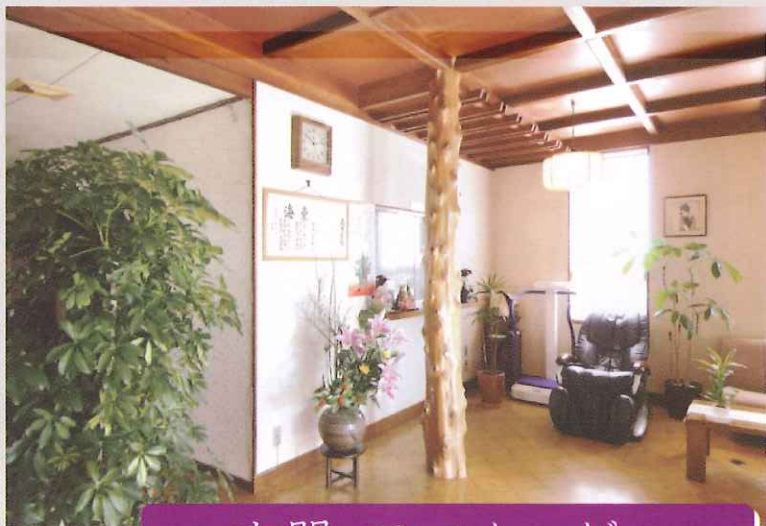

くつろぎの宿

民宿東海

御宴会場

極上の素材の味を是非お召し上がり下さい。

宴会場・大広間70人収容可能です。
忘、新年会 法事 御会合 新鮮な食材をご用意してお待ちしております。

日々の疲れを癒す空間

ビジネスの長期出張や合宿、サークル、サーフのお客様 大歓迎！

最高のリラックスをお客様に提供できるよう、アットホームな環境作りをしてお待ちしております。

玄関・フロント・ロビー

静波花火大会

毎年7月の末に開催
静波花火大会

静波海岸の自由の女神

静波海水浴場

遠浅で、キレイなビーチ！
マリンスポーツも楽しめます♪

《交通のご案内》

★お車でお越しの方