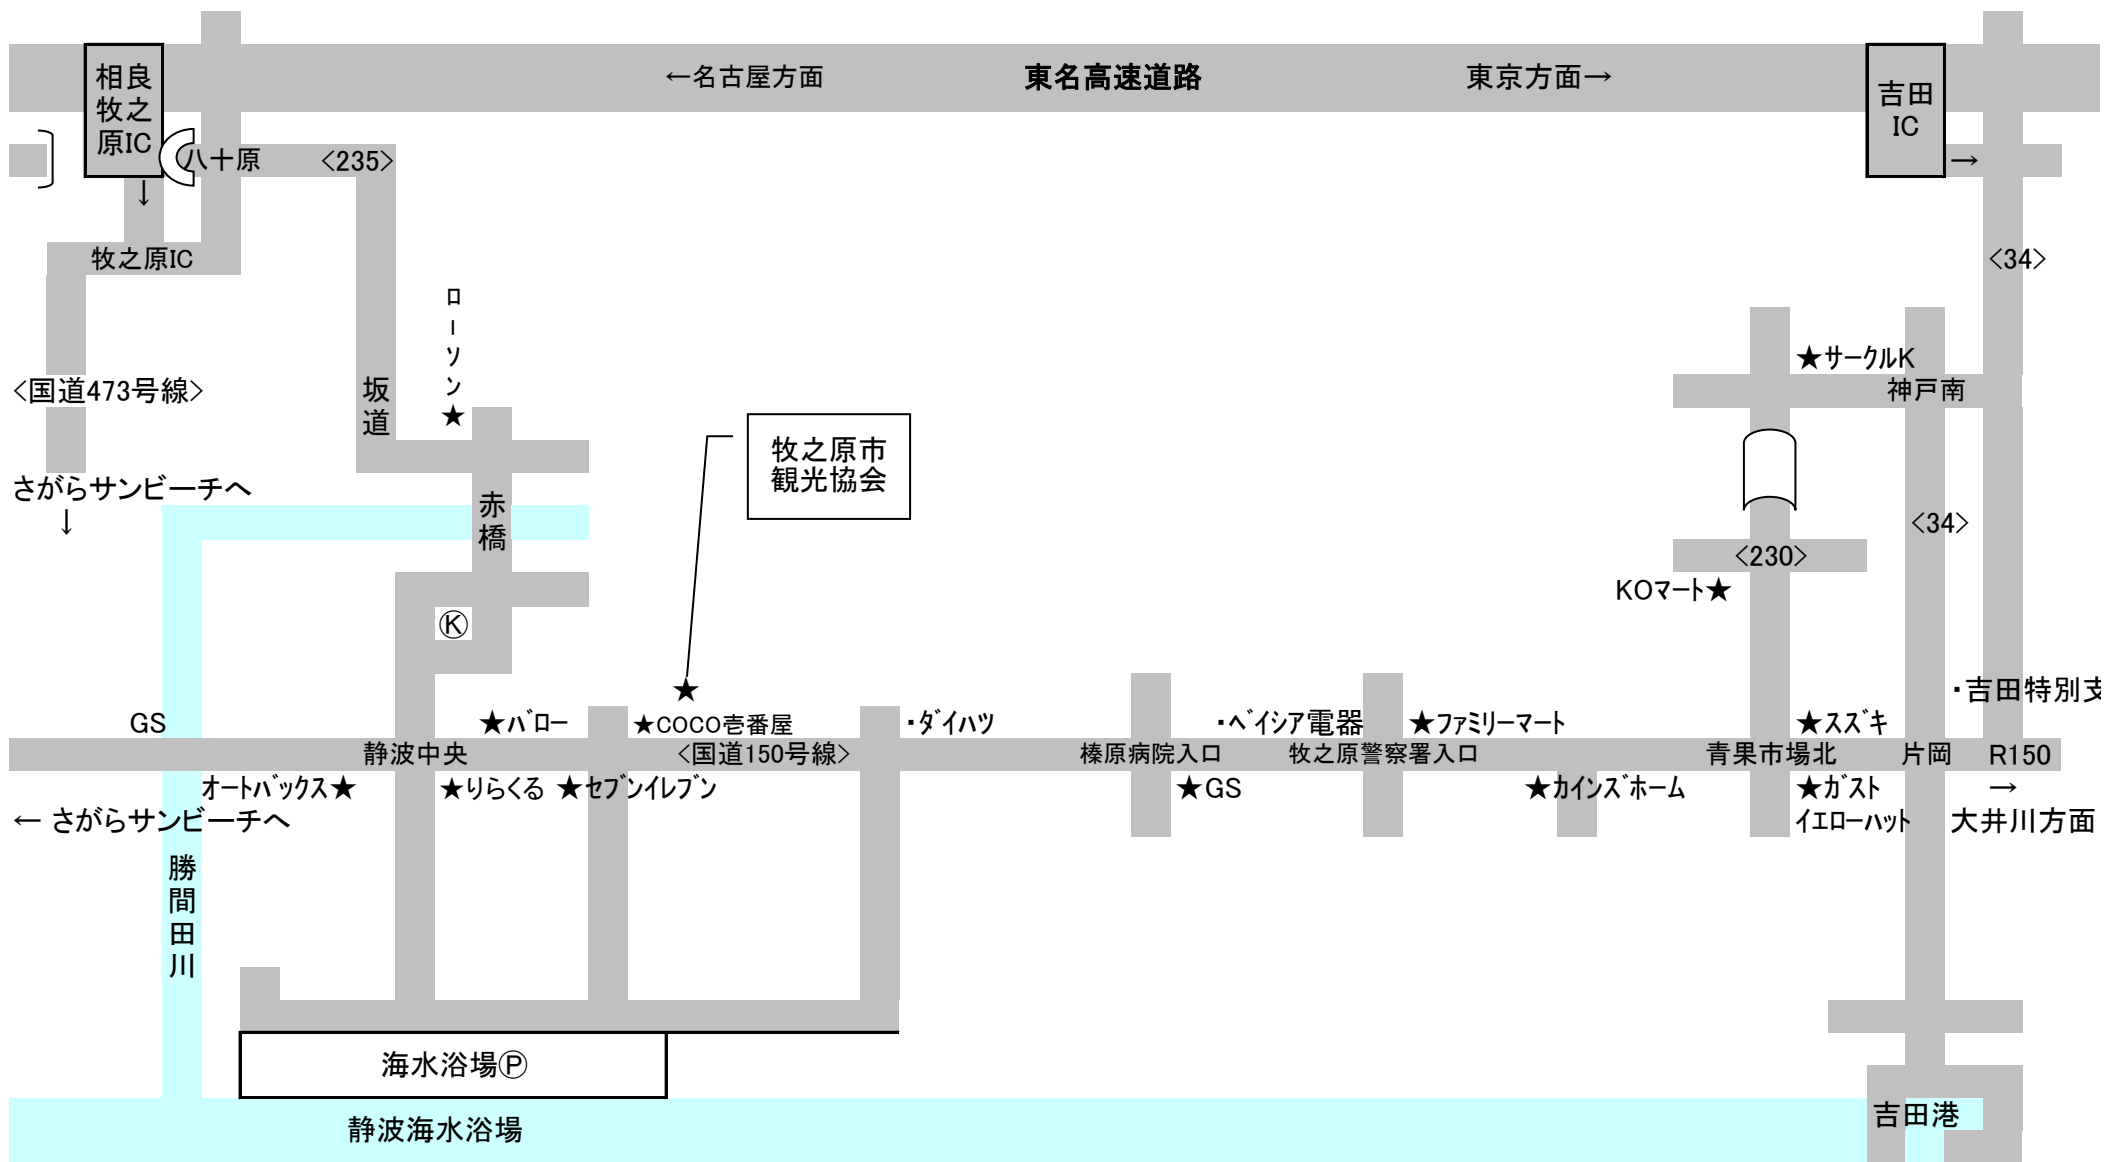

東名高速 吉田IC,相良牧之原IC～静波海水浴場

東名高速 吉田IC,相良牧之原IC～静波海水浴場

支援学校