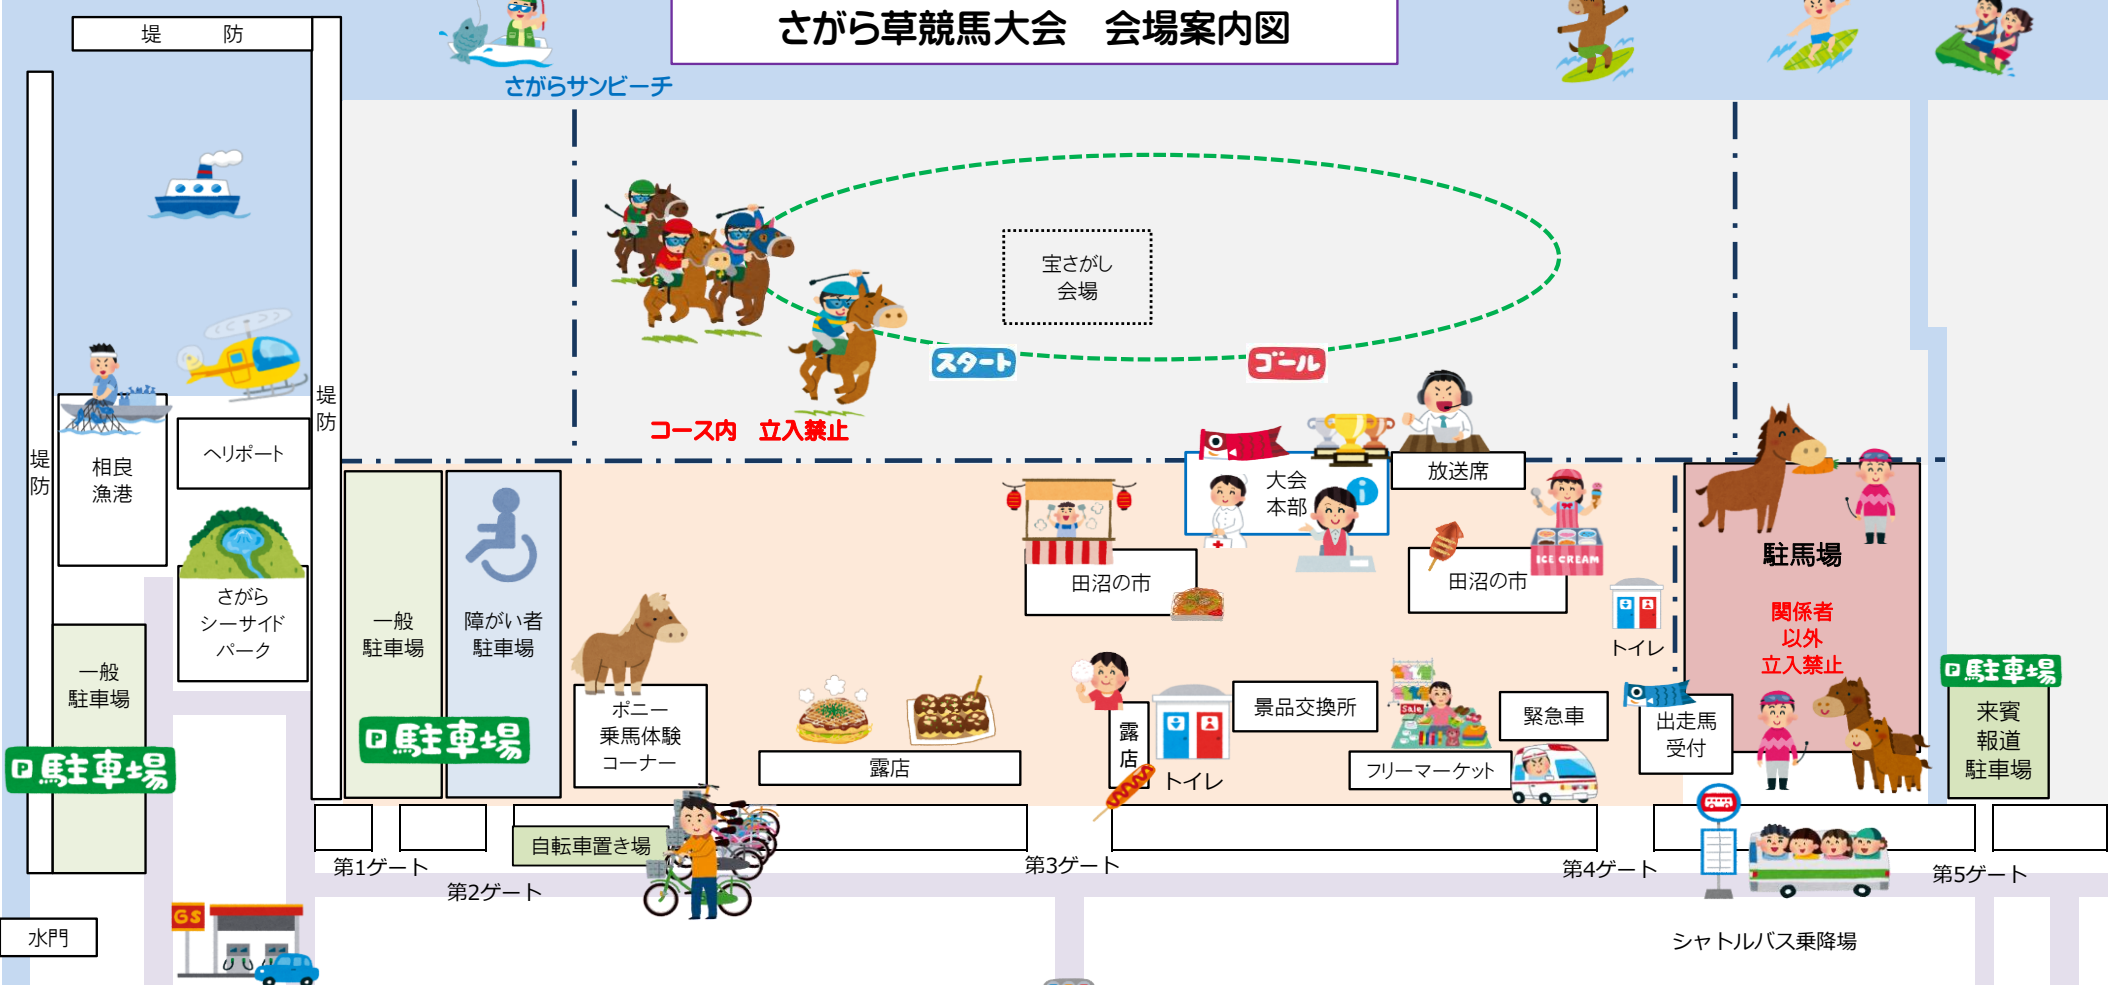

さがら草競馬大会 会場案内図

さがらサンビーチ

宝さがし
会場

スタート

ゴール

コース内 立入禁止

相良庁舎・相良小
臨時駐車場へ↓
※無料シャトルバスあり

馬主駐車場

- ※注意事項**
- ・立入禁止区域には入らないようにして下さい。
 - ・会場内・会場周辺でのパーベキューは禁止です。
 - ・ゴミは所定の場所またはお持ち帰り下さい。
 - ・ドローンの持込、飛行、撮影は禁止です。

国道
4
7
3
号